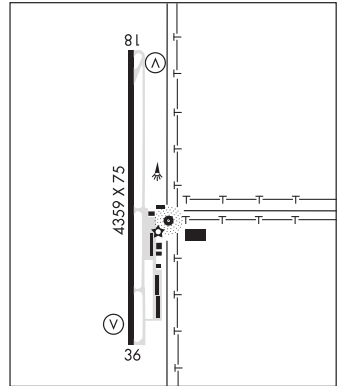

SULLIVAN CO (SIV)(KSIV) 3 NW UTC-5(-4DT) N39°06.88' W87°26.90'

539 B TPA-1339(800) NOTAM FILE HUF

RWY 18-36: H4359X75 (ASPH-RFSC) S-27, D-35 MIRL

RWY 18: REIL. VASI(V2L)—GA 3.0° TCH 21'.

RWY 36: REIL. VASI(V2L)—GA 3.0° TCH 21'.

DME unusable:

Byd 27 NM blo 3,500'

NDB (MHW) 326 SIV N39°06.81' W87°26.81' at fld. 539/2W.

ST LOUIS
L-27D
IAP

SYRACUSE

DEWART LAKE SPB (99D) 3 SW UTC-5(-4DT) N41°22.32' W85°46.37'

CHICAGO

865 NOTAM FILE HUF